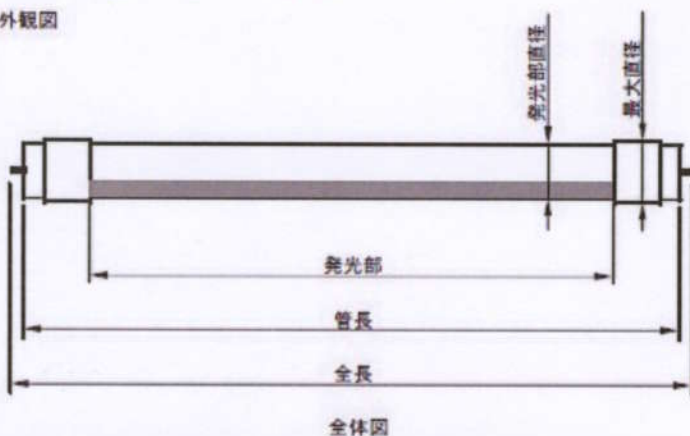

長寿命・省エネ

外観図