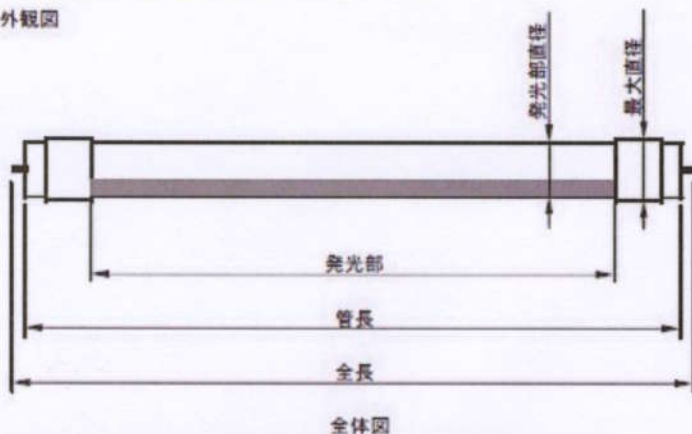

メーカー: IRICO製 省電力LED 蛍光灯

(駆動電源外置型)

高輝度タイプ
明るさ
蛍光灯の1.5倍!

Model : LEDZ20RR26C

- 色温度(K) : 6000~6500K
- LED数、種類 : 120個 SMD型 Cool White LED CREE製
- 全光速(lm) : 1600lm以上
- 発光率(lm/W) : 87以上
- 照度(lux) : 430lux(1m直下)以上
- 電源電圧(V) : 85~245V
- 電源周波数(Hz) : 50/60Hz(47~63Hz)
- 消費電力(W) : 24.5W以下
(電源口含む 電源効率85%以上)
- 照射角度(度) : 280度
- 動作温度 : 0°C~50°C
- 使用温度 : -40°C~70°C
- 動作条件 : 屋内又は室外の場合は軒下等
- 直径 : 発光部分φ26.2mm 最大径φ28.2mm
- 管長 : 1198mm
- 全長 : 1212mm
- 重量 : 230g(管) 237g(電源)

次世代LED 20W

外観図

詳細は、弊社営業担当にお問合せ下さい。

SAKAELIC

株式会社 サカノシタ

本社 ☎601-8032 京都市南区東九条石田町38 TEL(075)671-0101 FAX(075)671-0105

久御山支店 TEL(075)631-0101 FAX(075)631-5115

大阪支店 TEL(072)652-3500 FAX(072)652-3510